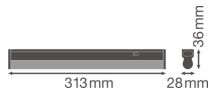

Technische Daten Ledvance LED Deckenleuchte Linear Kompakt
Schalter 4W 400lm - 830 | 30cm

[Produkt ansehen](#)