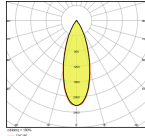

[Produkt ansehen](#)

Technische Daten

Artikelnummer	234261
EAN	4058075114067
Marke	Ledvance
Herstellername	SP SQUARE DK ADJ 8W/3000K FL BK
Budgetlight All-in Garantie	5 Jahre
Durchschnittliche Lebensdauer (Stunden)	50000

Technische Informationen

Technologie	LED Integriert
Watt	8
Lampen Spannung (V)	220-240
Dimmbar	Nicht dimmbar
Farbcode	830 Warmweiß
Lichtfarbe (Kelvin)	3000 Warmweiß
Farbwiedergabestufe (Ra)	80-89
Helle Farbe	Weiß
Farbsteuerung	Einzelfarbe
Lichtstrom (Lumen)	650
Lumen Watt Verhältnis (Lm/W)	90
Abstrahlwinkel (Grad)	40