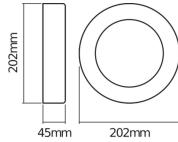

Technische Daten Ledvance LED Wand light Endura Stil Ring Dunkel Grau 13.5W - 830

[Produkt ansehen](#)

Technische Daten

Artikelnummer	243613
EAN	4058075205215
Marke	Ledvance
Herstellername	ENDURA STYLE RING 13.5W DG LEDV
Budgetlight All-in Garantie	5 Jahre

Schwenkbar	Nein
Befestigung	Wandmontage
Notfallbeleuchtung	Keine Notbeleuchtung
Produkttyp	Dekorative LEDs

Informationen zur Leuchte

IP-Schutzklasse	IP44 - spritzwassergeschützt
Product Serie	Endura

Masse

Länge (mm)	202
Breite (mm)	202
Durchmesser (mm)	202

Sensorinformationen

Sensortyp	Kein Sensor
-----------	-------------

Warum BudgetLight?

-  die **besten Preise**
-  bis zu **7 Jahre Garantie**
-  einfache **Retour**
-  **effiziente LEDs**