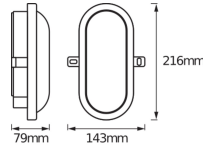

Technische Daten Ledvance LED- Wand- und Deckenleuchte Schwarz 11W - 840

[Produkt ansehen](#)

Technische Daten

Artikelnummer	243635
EAN	4058075271685
Marke	Ledvance
Herstellername	LED BULKHEAD 11W 840 BK LEDV

Technische Informationen

Technologie	LED Integriert
Watt	11
Lampen Spannung (V)	220-240
Dimmbar	Nicht dimmbar
Farbcode	840 Kaltweiß
Lichtfarbe (Kelvin)	4000 Kaltweiß
Farbwiedergabestufe (Ra)	80-89
Helle Farbe	Weiß
Farbsteuerung	Einzelfarbe
Lichtstrom (Lumen)	800
Lumen Watt Verhältnis (Lm/W)	73
Leistungsfaktor	>0.50
Produkttyp	LED Bulkhead

Masse

Länge (mm)	216
Breite (mm)	143

Sensorinformationen

Sensortyp	Kein Sensor
-----------	-------------

Warum BudgetLight?

-  die **besten Preise**
-  bis zu **7 Jahre Garantie**
-  einfache **Retour**
-  **effiziente LEDs**