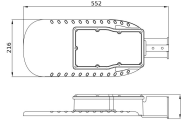

Technische Daten Ledvance LED- Straßenbeleuchtung Eco Area 90W 11700lm - 840 | IP66

[Produkt ansehen](#)

Technische Daten

Artikelnummer	240867
EAN	4058075557758
Marke	Ledvance
Herstellername	ECOAREASPD 90W 840 IP66 GY 4X1 EUE
Budgetlight All-in Garantie	5 Jahre
Durchschnittliche Lebensdauer (Stunden)	50000

Technische Informationen

Technologie	LED Integriert
Watt	90
Lampen Spannung (V)	220-240
Dimmbar	Nicht dimmbar
Farbcode	840 Kaltweiß
Lichtfarbe (Kelvin)	4000 Kaltweiß
Farbwiedergabestufe (Ra)	80-89
Helle Farbe	Weiß
Farbsteuerung	Einzelfarbe
Lichtstrom (Lumen)	11700
Abstrahlwinkel (Grad)	150x85
Leistungsfaktor	>0.95