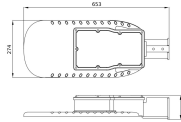

Technische Daten Ledvance LED- Straßenbeleuchtung Eco Area 150W 18750lm - 830 | IP66

[Produkt ansehen](#)

Technische Daten

Artikelnummer	240870
EAN	4058075557932
Marke	Ledvance
Herstellername	ECOAREASPD 150W 830 IP66 GY 2X1 EUE
Budgetlight All-in Garantie	5 Jahre
Durchschnittliche Lebensdauer (Stunden)	50000

Technische Informationen

Technologie	LED Integriert
Watt	150
Lampen Spannung (V)	220-240
Dimmbar	Nicht dimmbar
Farbcode	830 Warmweiß
Lichtfarbe (Kelvin)	3000 Warmweiß
Farbwiedergabestufe (Ra)	80-89
Helle Farbe	Weiß
Farbsteuerung	Einzelfarbe
Lichtstrom (Lumen)	18750
Lumen Watt Verhältnis (Lm/W)	125
Abstrahlwinkel (Grad)	150x85