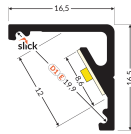

Technische Daten Topmet LED Profil  
CABI12 E slide - 1m - Complete set -  
Aluminium raw alu.

[Produkt ansehen](#)

## Masse

Länge (mm)	1000
------------	------