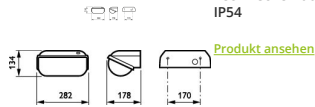

Technische Daten Philips LED Sicherheit Coreline BWC120 Schwarz 14W 1800lm - 830 | 282x178mm - IP54

[Produkt ansehen](#)

Technische Daten

EOC8 85195099

Technische Daten

Artikelnummer	206960
EAN	8718291851950
Marke	Philips
Herstellername	BWC120 LED18-/830 PSU II BK
Budgetlight All-in Garantie	5 Jahre
Durchschnittliche Lebensdauer (Stunden)	50000