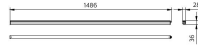

Technische Daten Philips LED Deckenleuchte Ledinaire BN021C 24W 2400lm - 830 | 150cm

[Produkt ansehen](#)

Technische Daten

Artikelnummer	243481
EAN	8719514527935
Marke	Philips
Herstellername	BN021C LED24S/830 L1500
Budgetlight All-in Garantie	3 Jahre
Durchschnittliche Lebensdauer (Stunden)	30000

Technische Informationen

Technologie	LED Integriert
Ersetzt (Watt)	1x58
Watt	24
Lampen Spannung (V)	220-240
Dimmbar	Nicht dimmbar
Helle Farbe	Weiß
Farbcode	830 Warmweiß
Lichtfarbe (Kelvin)	3000 Warmweiß
Farbwiedergabestufe (Ra)	80-89
Farbsteuerung	Einzelfarbe
Lichtstrom (Lumen)	2400
Lumen Watt Verhältnis (Lm/W)	100
Leistungsfaktor	>0.90

Inkl. Leuchtmittel	Ja
Länge	150cm
Produkttyp	LED Deckenleuchte

Informationen zur Leuchte

EOC8	52793599
Befestigung	Oberflächenmontage
Leuchtenverbindung	PI [Steckverbindung]
Optikabdeckung	PC (Polycarbonat)
IP-Schutzklasse	IP20 - nahezu staubdicht
Prallschutz	IK02 - 0.20 Joule
Betriebstemperatur	-20°C bis +40°C
Gehäuse	Aluminium
Sockelfarbe	Weiß
Farbe des Gehäuses	Weiß
Product Serie	BN021C

Masse

Länge (mm)	1486
Breite (mm)	28.4
Höhe (mm)	35.7

Sensorinformationen

Warum BudgetLight?

Sensortyp

Kein Sensor

die **besten Preise**

bis zu **7 Jahre Garantie**