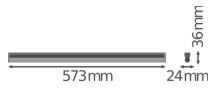

Caractéristiques Ledvance Réglette LED Linear Compact High Output  
10W 1000lm - 830 | 60cm

[Voir le produit](#)

## Informations techniques

Technologie	LED Intégré
Substitut (Watt)	1x14
Puissance (W)	10
Tension (V)	220-240
Dimmable	Non
Couleur Claire	Blanc
Code Couleur	830 Blanc Chaud
Couleur de Lumière (Kelvin)	3000 Blanc Chaud
Indice de Rendu des Couleurs (Ra)	80-89
Options de couleur	Couleur unique
Flux Lumineux (Lumen)	1000
Efficacité Lumineuse (Lm/W)	100
Facteur de puissance	>0.50
Lampe Incluse	Oui

## Dimensions

Longueur (mm)	573
Largeur (mm)	24
Hauteur (mm)	36