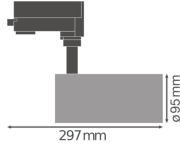

Caractéristiques Ledvance Spot LED sur rail D95 Gris 55W 4200lm 24D - 940 | Meilleur rendu de couleur

[Voir le produit](#)

Informations Générales

Réf.	234295
EAN	4058075113787
Marque	Ledvance
Nom du fabricant	TRACK SP D95 55W/4000K 90RA NFL GY
Budgetlight Garantie Totale	3 ans

Informations techniques

Technologie	LED Intégré
Puissance (W)	55
Tension (V)	220-240
Dimmable	Non
Code Couleur	940 Blanc Froid
Couleur de Lumière (Kelvin)	4000 Blanc Froid
Indice de Rendu des Couleurs (Ra)	90-99
Couleur Claire	Blanc
Options de couleur	Couleur unique
Flux Lumineux (Lumen)	4200
Efficacité Lumineuse (Lm/W)	76
Angle de Diffusion (degrés)	24
Facteur de puissance	>0.90

Dimensions

Longueur (mm)	95
Largeur (mm)	95
Diamètre (mm)	95

Informations du capteur

Type de capteur	Pas de détecteur
-----------------	------------------

Pourquoi choisir Budgetlight?

Prix bas garantis

Jusqu'à **7 ans de garantie**