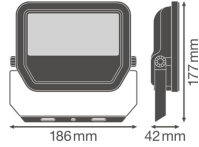

[Voir le produit](#)

Informations Générales

Réf.	239576
EAN	4058075421097
Marque	Ledvance
Nom du fabricant	FL PFM 30 W 3000 K SYM 100 BK
Budgetlight Garantie Totale	5 ans
Durée de Vie Moyenne (heure)	70000

Informations techniques

Technologie	LED Intégré
Puissance (W)	30
Substitut (Watt)	50
Tension (V)	220-240
Dimmable	Non
Code Couleur	830 Blanc Chaud
Couleur de Lumière (Kelvin)	3000 Blanc Chaud
Indice de Rendu des Couleurs (Ra)	80-89
Couleur Claire	Blanc
Options de couleur	Couleur unique
Flux Lumineux (Lumen)	3300
Efficacité Lumineuse (Lm/W)	110