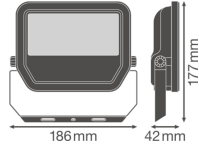

[Voir le produit](#)

Informations Générales

Réf.	239597
EAN	4058075421134
Marque	Ledvance
Nom du fabricant	FL PFM 30W/4000K SYM 100 BK
Budgetlight Garantie Totale	5 ans
Durée de Vie Moyenne (heure)	70000

Informations techniques

Technologie	LED Intégré
Puissance (W)	30
Substitut (Watt)	50
Tension (V)	220-240
Dimmable	Non
Code Couleur	840 Blanc Froid
Couleur de Lumière (Kelvin)	4000 Blanc Froid
Indice de Rendu des Couleurs (Ra)	80-89
Couleur Claire	Blanc
Options de couleur	Couleur unique
Flux Lumineux (Lumen)	3600
Efficacité Lumineuse (Lm/W)	120