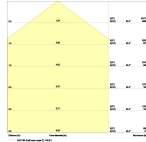

Caractéristiques Ledvance Highbay
LED Compact Noir 133W 16000lm
110D - 865 | IP65

[Voir le produit](#)

Informations Générales

Réf.	252310
EAN	4058075764453
Marque	Ledvance
Nom du fabricant	HIGH BAY COMPACT 133W 865 110DEG IP65
Budgetlight Garantie Totale	5 ans
Durée de Vie Moyenne (heure)	50000
D-Mark	Oui

Informations techniques

Technologie	LED Intégré
Substitut (Watt)	200
Puissance (W)	133
Dimmable	Non
Tension (V)	220-240
Code Couleur	865 Lumière du Jour
Couleur de Lumière (Kelvin)	6500 Lumière du Jour
Indice de Rendu des Couleurs (Ra)	80-89
Couleur Claire	Blanc
Options de couleur	Couleur unique
Angle de Diffusion (degrés)	110