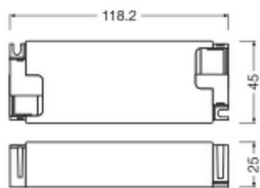

Caractéristiques Ledvance LED Driver Zigbee Direct Performance 30W 220-240V

[Voir le produit](#)

Informations Générales

Réf.	256383
EAN	4099854668654
Marque	Ledvance
Nom du fabricant	LED DRIVER ZIGBEE DIRECT PERFORMANCE 30W 220-240V 0A7
Vendu à l'unité - Carton complet	1
Budgetlight Garantie Totale	5 ans

Informations techniques

Technologie	Accessory
Ecosystem Compatibility	Ledvance Smart+
Lighting Control	Zigbee
Tension (V)	220-240
Dimmable	Oui, Zigbee
Puissance (W)	30
Ballast pour lampe	LED
Tension d'entrée	220-240
Tension de sortie	10-52V
Puissance Maximale Estimée	30
Indice de Protection	IP20 – Quasi-résistant à la poussière
Couleur du boîtier	Blanc