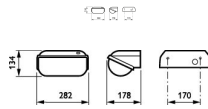

Caractéristiques Philips LED Sécurité Coreline BWC120 Blanc 14W 1800lm - 830 | 282x178mm - IP54