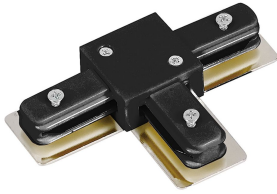

## Caractéristiques Bright Choice Rail Monophasé Rail T-Connecteur Noir

[Voir le produit](#)

### Informations Générales

Réf.	253231
EAN	8719157060486
Marque	Bright Choice
Nom du fabricant	1-PHASE RAIL T-connector black
Vendu à l'unité - Carton complet	50
Budgetlight Garantie Totale	3 ans

### Informations techniques

Couleur du Luminaire	Noir
Référence Article	Accessoires - 1 Phases

### Dimensions

Longueur (mm)	103
Hauteur (mm)	19
Largeur (mm)	69