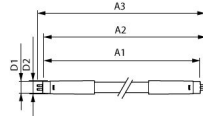

Caractéristiques Philips Tube LED T5 MASTER (HF) High Efficiency 11.5W 1700lm - 865 Lumière Du Jour | 85cm - Dimmable - Équivalent 21W

[Voir le produit](#)

## Dimensions

Longueur	85cm
Longueur (mm)	863
Diamètre (mm)	19